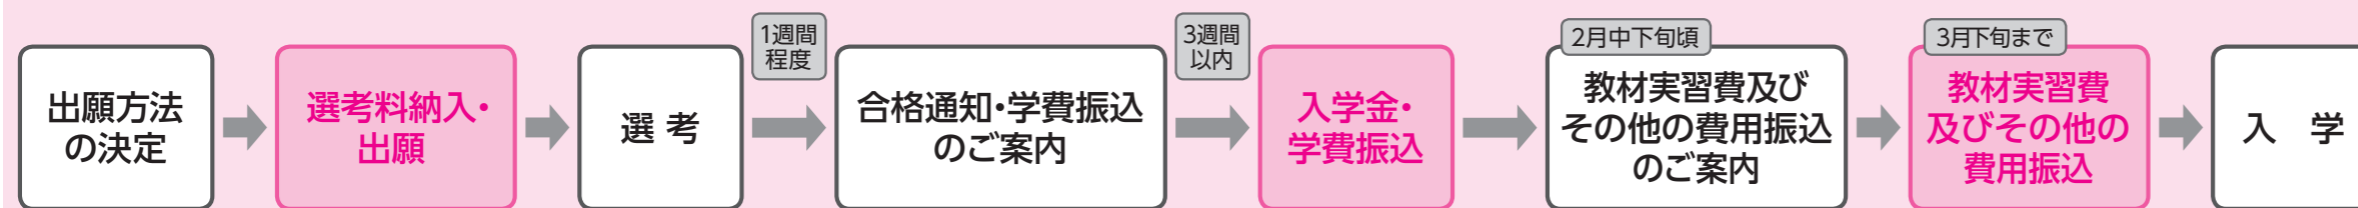

出願方法案内

	2024年 4月	5月	6月	7月	8月	9月	10月	11月	12月	2025年 1月	2月	3月	
AOエントリー期間				7月1日(月)～			10月19日(土)						
願書受付期間 ※定員になり次第締切ります。(告知はホームページにて行います。) ※可否の問い合わせには、一切応じられません。	AO特待生入学(総合型選抜)					9月1日(日)～10月10日(木)							
	AO入学(総合型選抜)					9月1日(日)～	10月31日(木)						
	三幸学園特待生・チャレンジ特待生入学						10月1日(火)～				2月20日(木)		
	高校推薦・自己PR・一般入学						10月1日(火)～					3月31日(月)	
	(高校既卒・社会人)自己PR・一般入学				6月1日(土)～								3月31日(月)
高校既卒・社会人特待生入学				6月1日(土)～							2月20日(木)		

出願～入学までの流れ

入学金・学費振込について

- ●合格通知と共に、入学金・学費振込のご案内が届きます。ご案内に記載されている期日(合格通知から3週間以内)までに入学金・学費振込(入学手続き)を行ってください。期間内に手続きが終了していない場合は、入学意思がないものと判断し、合格が取り消されることもあります。
  ※学費振込期日に関するご相談は、本校までご連絡ください。
- ●銀行振込で入学金・学費を納入した場合、銀行発行の振込金受取書が領収書となります。
- ●ご都合により、2025年3月31日(月)までに入学を辞退される場合は、入学手続き時に納入いただいた入学金・学費のうち、授業料および施設設備費をご返金いたします。なお、出願時の選考料および入学金は返金できません。