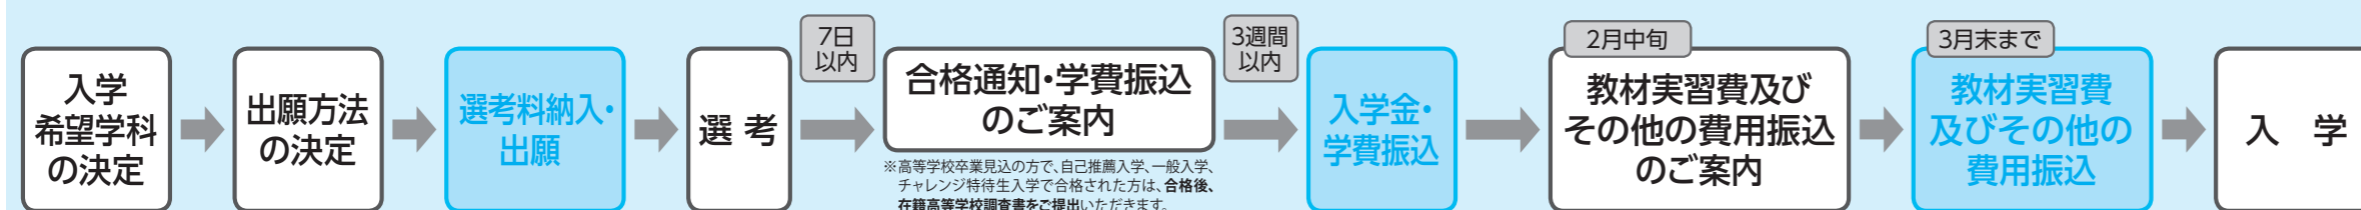

2019年 4月	5月	6月	7月	8月	9月	10月	11月	12月	2020年 1月	2月	3月	
AOエントリー期間			6月1日(土)～			9月30日(月)	※AO特待生入学をご希望の方は、AO特待生入学の願書受付締切り前にエントリーをしていただく必要があります。						
願書受付期間 ※定員になり次第締切ります。(告知はホームページにて行います。) ※合否の問い合わせには、一切応じられません。	AO特待生入学				8月1日(木)～	10月12日(土)							
	AO入学				8月1日(木)～	10月31日(木)							
	高校推薦・自己推薦入学						10月1日(火)～	※既に高等学校を卒業された方は、9月1日(日)より出願できます。					
	一般入学(高校生)						10月1日(火)～	3月31日(火)					
	一般入学(高校既卒・社会人)						9月1日(日)～	3月31日(火)					
	三幸学園特待生・スポーツ特待生 チャレンジ特待生入学							10月1日(火)～	2月1日(土)				
高校既卒・社会人特待生入学						9月1日(日)～	2月1日(土)						

出願～入学までの流れ

入学金・学費振込について

- ●合格通知と共に、入学金・学費振込のご案内が届きます。ご案内に記載されている期日(合格通知から3週間以内)までに入学金・学費振込(入学手続き)を行ってください。期間内に手続きが終了していない場合は、入学意思がないものと判断し、合格が取り消されることもあります。
  ※学費振込期日に関するご相談は、本校までご連絡ください。
- ●銀行振込で入学金・学費を納入した場合、銀行発行の振込金受取書が領収書となります。
- ●ご都合により、2020年3月31日(火)までに入学を辞退される場合は、入学手続き時に納入いただいた入学金・学費のうち、授業料および施設設備費をご返金いたします。なお、出願時の選考料および入学金は返金できません。