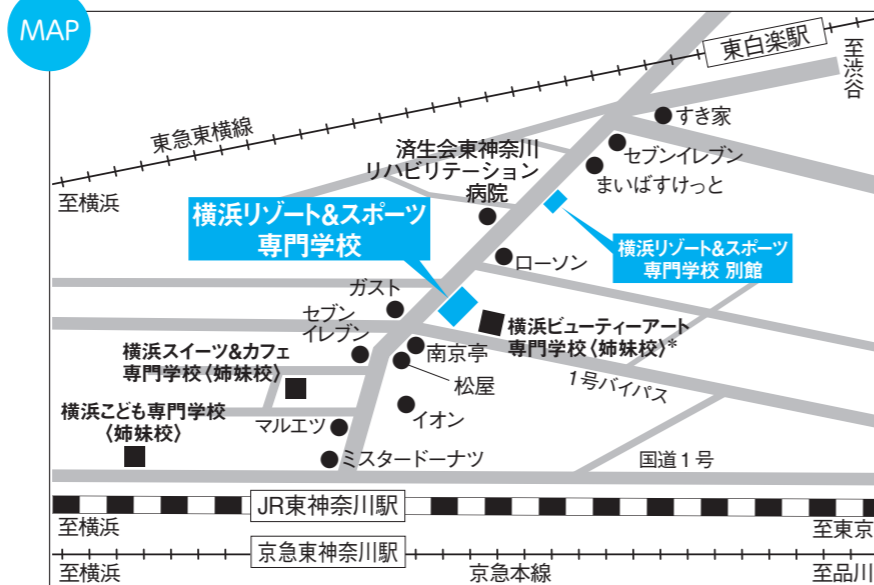

入試・学費説明会やオープンキャンパス、学校見学への申し込みは「公式ホームページ・LINE」からが便利です。

学校名で検索

Q 横浜リゾスポ 検索

お申込みはこちらから

オンラインで相談

オンラインで学校の説明を聞きたい・個別に相談したい場合

- スマートフォンやパソコンで自宅から簡単に参加できる、オンラインイベントを開催しています。遠方にお住まいの方や来校型イベントとスケジュールが合わない方にお勧めです。日程はホームページにてご確認ください。

## 最寄り駅から学校までは

- JR 京浜東北線・横浜線  
「東神奈川駅」より徒歩 5 分
- 東急東横線  
「東白楽駅」より徒歩 5 分
- 京浜急行線  
「京急東神奈川駅」より徒歩 7 分

## 各主要駅から最寄り駅までの所要時間

- 川崎 → 約 11 分
  - 品川 → 約 24 分
  - 町田 → 約 30 分
  - 渋谷 → 約 32 分
  - 東京 → 約 35 分
  - 平塚 → 約 42 分
  - 本厚木 → 約 52 分
  - 小田原 → 約 53 分
  - 横須賀 → 約 54 分
  - 八王子 → 約 55 分
  - 三島 → 約 42 分
  - 静岡 → 約 60 分
- \* 東海道新幹線利用時