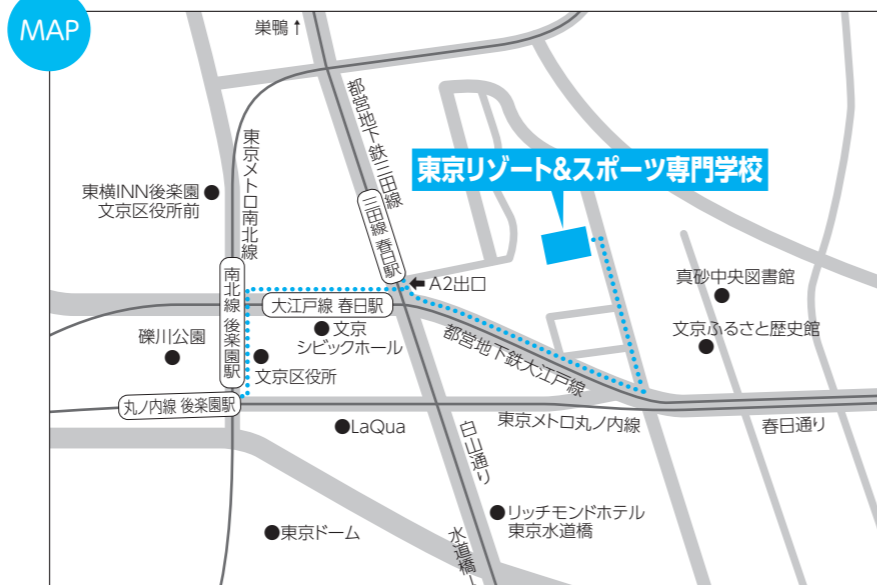

▼お申込みはこちら 

入試・学費説明会やオープンキャンパス、平日ミニオープンキャンパスへのお申込みは「公式ホームページ・LINE」からが便利です。 ▶ 学校名で検索

Q 東京リゾスポ 検索 

オンラインで相談

オンラインで学校の説明を聞きたい・個別に相談したい場合

- スマートフォンやパソコンで自宅から簡単に参加できる、オンラインイベントを開催しています。

▼詳細のご確認はこちら 

遠方にお住まいの方や来校型イベントとスケジュールが合わない方にお勧めです。日程はホームページにてご確認ください。

最寄り駅から学校までは

- 都営地下鉄三田線・大江戸線「春日駅」より徒歩4分
- 東京メトロ丸ノ内線・南北線「後楽園駅」より徒歩8分
- JR 総武線「水道橋駅」より徒歩11分

各主要駅から最寄り駅までの所要時間

- | | |
|--------------|--------------|
| ● 東京 → 約10分 | ● 大宮 → 約45分 |
| ● 新宿 → 約15分 | ● 所沢 → 約40分 |
| ● 池袋 → 約10分 | ● 川崎 → 約35分 |
| ● 北千住 → 約25分 | ● 横浜 → 約45分 |
| ● 船橋 → 約35分 | ● 取手 → 約50分 |
| ● 千葉 → 約55分 | ● つくば → 約50分 |